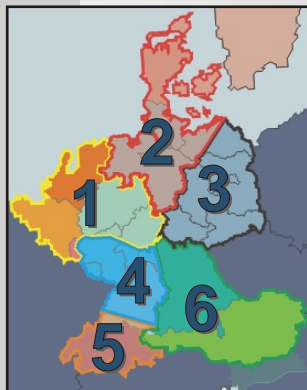

Elektronen-Optik-Service GmbH

Zum Lonnenhohl 46 • 44319 Dortmund • Germany • www.eos-do.de
Tel.: +49 (0)231 927 360 20 • Fax: 927 360 27 • info@eos-do.de

Service voor Benelux

Service is onze kracht!

Het decentrale service netwerk bedient zo'n duizend klanten.

Ervaren service technici zorgen voor onze klanten uit de zes locaties in een efficiënt en competent wijze. De dienst gebieden zijn overlappend. Indien nodig, wordt de gedecentraliseerde dienst ondersteund vanuit het hoofdkantoor in Dortmund.