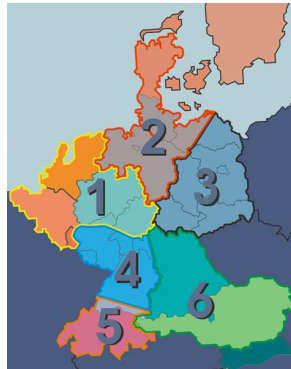

# Elektronen-Optik-Service GmbH

Zum Lonnenhohl 46 • 44319 Dortmund • Germany • [www.eos-do.de](http://www.eos-do.de)  
Tel.: +49 (0)231 927 360 0 • Fax: 927 360 27 • [info@eos-do.de](mailto:info@eos-do.de)